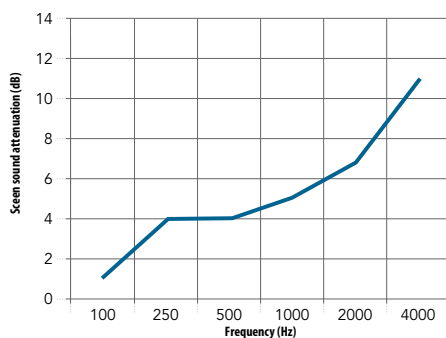

Skärmjuddämpning
Skärmjuddämpning mäter ljudreduktionen (ljudtrycksnivå) mellan källan och lyssnaren med en skärm emellan. Skärmens ljuddämpning (reduktion) uttrycks i decibel dB (A).

	125 Hz	250 Hz	500 Hz	1000 Hz	2000 Hz	4000 Hz
1,30 m² (1,00 x 1,30 m) (beräknat värde)	0,70	1,30	2,00	2,50	2,65	2,60
2,16 m² (1,20 x 1,80 m) (uppmätt värde)	1,15	2,20	3,30	4,10	4,35	4,30
2,21 m² (1,70 x 1,30 m) (beräknat värde)	1,20	2,25	3,35	4,20	4,50	4,40

Total size of test object:
3,40 x 1,30m

Frequency (Hz)	Seen sound attenuation (dB)
125	1
250	4
500	4
1000	5
2000	7
4000	11

ΔL_s	5
$\Delta L_{s,w}$	4

Total size of test object:
4,80 x 1,80m

Frequency (Hz)	Seen sound attenuation (dB)
125	2
250	6
500	7
1000	7
2000	10
4000	12

ΔL_s	7
$\Delta L_{s,w}$	7