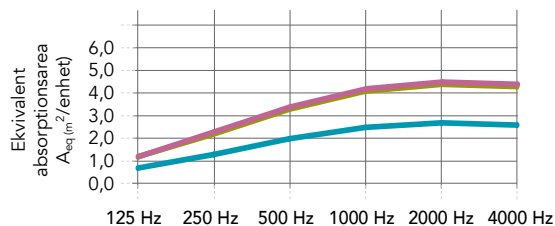

Min. storlek (b x h): 800 x 1000 mm

Max. storlek (b x h): 2400 x 2000 mm

Golvstödsalternativ

Plant, upphöjt eller på hjul i två färger som matchar ramarna.

Egenskaper

Ljudabsorption
 A_{eq} (m²/enhet)

Skärmjuddämpning
 Skärmjuddämpning mäter ljudreduktionen (ljudtrycksnivå) mellan källan och lyssnaren med en skärm emellan. Skärmens ljuddämpning (reduktion) uttrycks i decibel dB (A).

	125 Hz	250 Hz	500 Hz	1000 Hz	2000 Hz	4000 Hz
1,30 m ² (1,00 x 1,30 m) (beräknat värde)	0,70	1,30	2,00	2,50	2,65	2,60
2,16 m ² (1,20 x 1,80 m) (uppmätt värde)	1,15	2,20	3,30	4,10	4,35	4,30
2,21 m ² (1,70 x 1,30 m) (beräknat värde)	1,20	2,25	3,35	4,20	4,50	4,40

Total size of test object:
 3,40 x 1,30m

Frequency (Hz)	Seen sound attenuation (dB)
125	1
250	4
500	4
1000	5
2000	7
4000	11

ΔL_s	5
$\Delta L_{s,w}$	4

Total size of test object:
 4,80 x 1,80m

Frequency (Hz)	Seen sound attenuation (dB)
125	2
250	6
500	7
1000	7
2000	10
4000	12