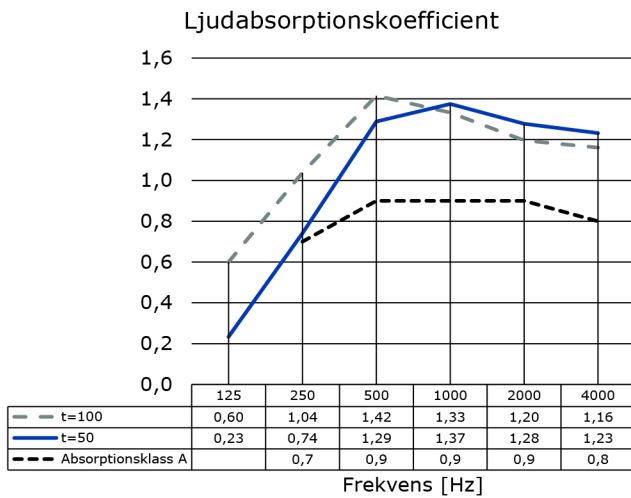

Absorption

Produkten är tillverkad med ett ljudabsorberande kärnmaterial som uppfyller absorptionsklass A enligt ISO 354 (rumsmetoden) och ISO 11654 (klassindelning), vid montage dikt an underlaget.

Diagrammet redovisar ljudabsorptionskoefficient med format 1200x590x50 (0,71 m² / objekt).