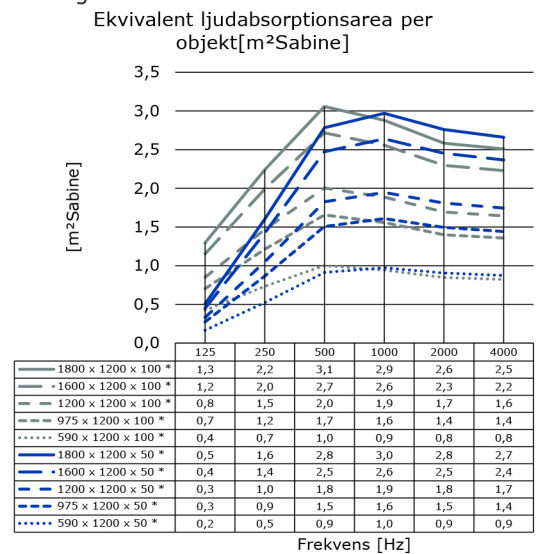

Absorption

Produkten är tillverkad med ett ljudabsorberande kärnmaterial som uppfyller absorptionsklass A enligt ISO 354 (rumsmetoden) och ISO 11654 (klassindelning), vid montage dikt an underlaget.

Diagrammet redovisar ljudabsorptionskoefficient med format 1200x590x50 (0,71 m² / objekt).

För beräkning av övriga format, se nedan.

| | | | |
|--------------|------|---------------|------|
| 590x1200x50 | 0,71 | 590x1200x100 | 0,71 |
| 975x1200x50 | 1,17 | 975x1200x100 | 1,17 |
| 1200x1200x50 | 1,42 | 1200x1200x100 | 1,42 |
| 1600x1200x50 | 1,92 | 1600x1200x100 | 1,92 |
| 1800x1200x50 | 2,16 | 1800x1200x100 | 2,16 |
| 2400x1200x50 | 2,88 | 2400x1200x100 | 2,88 |