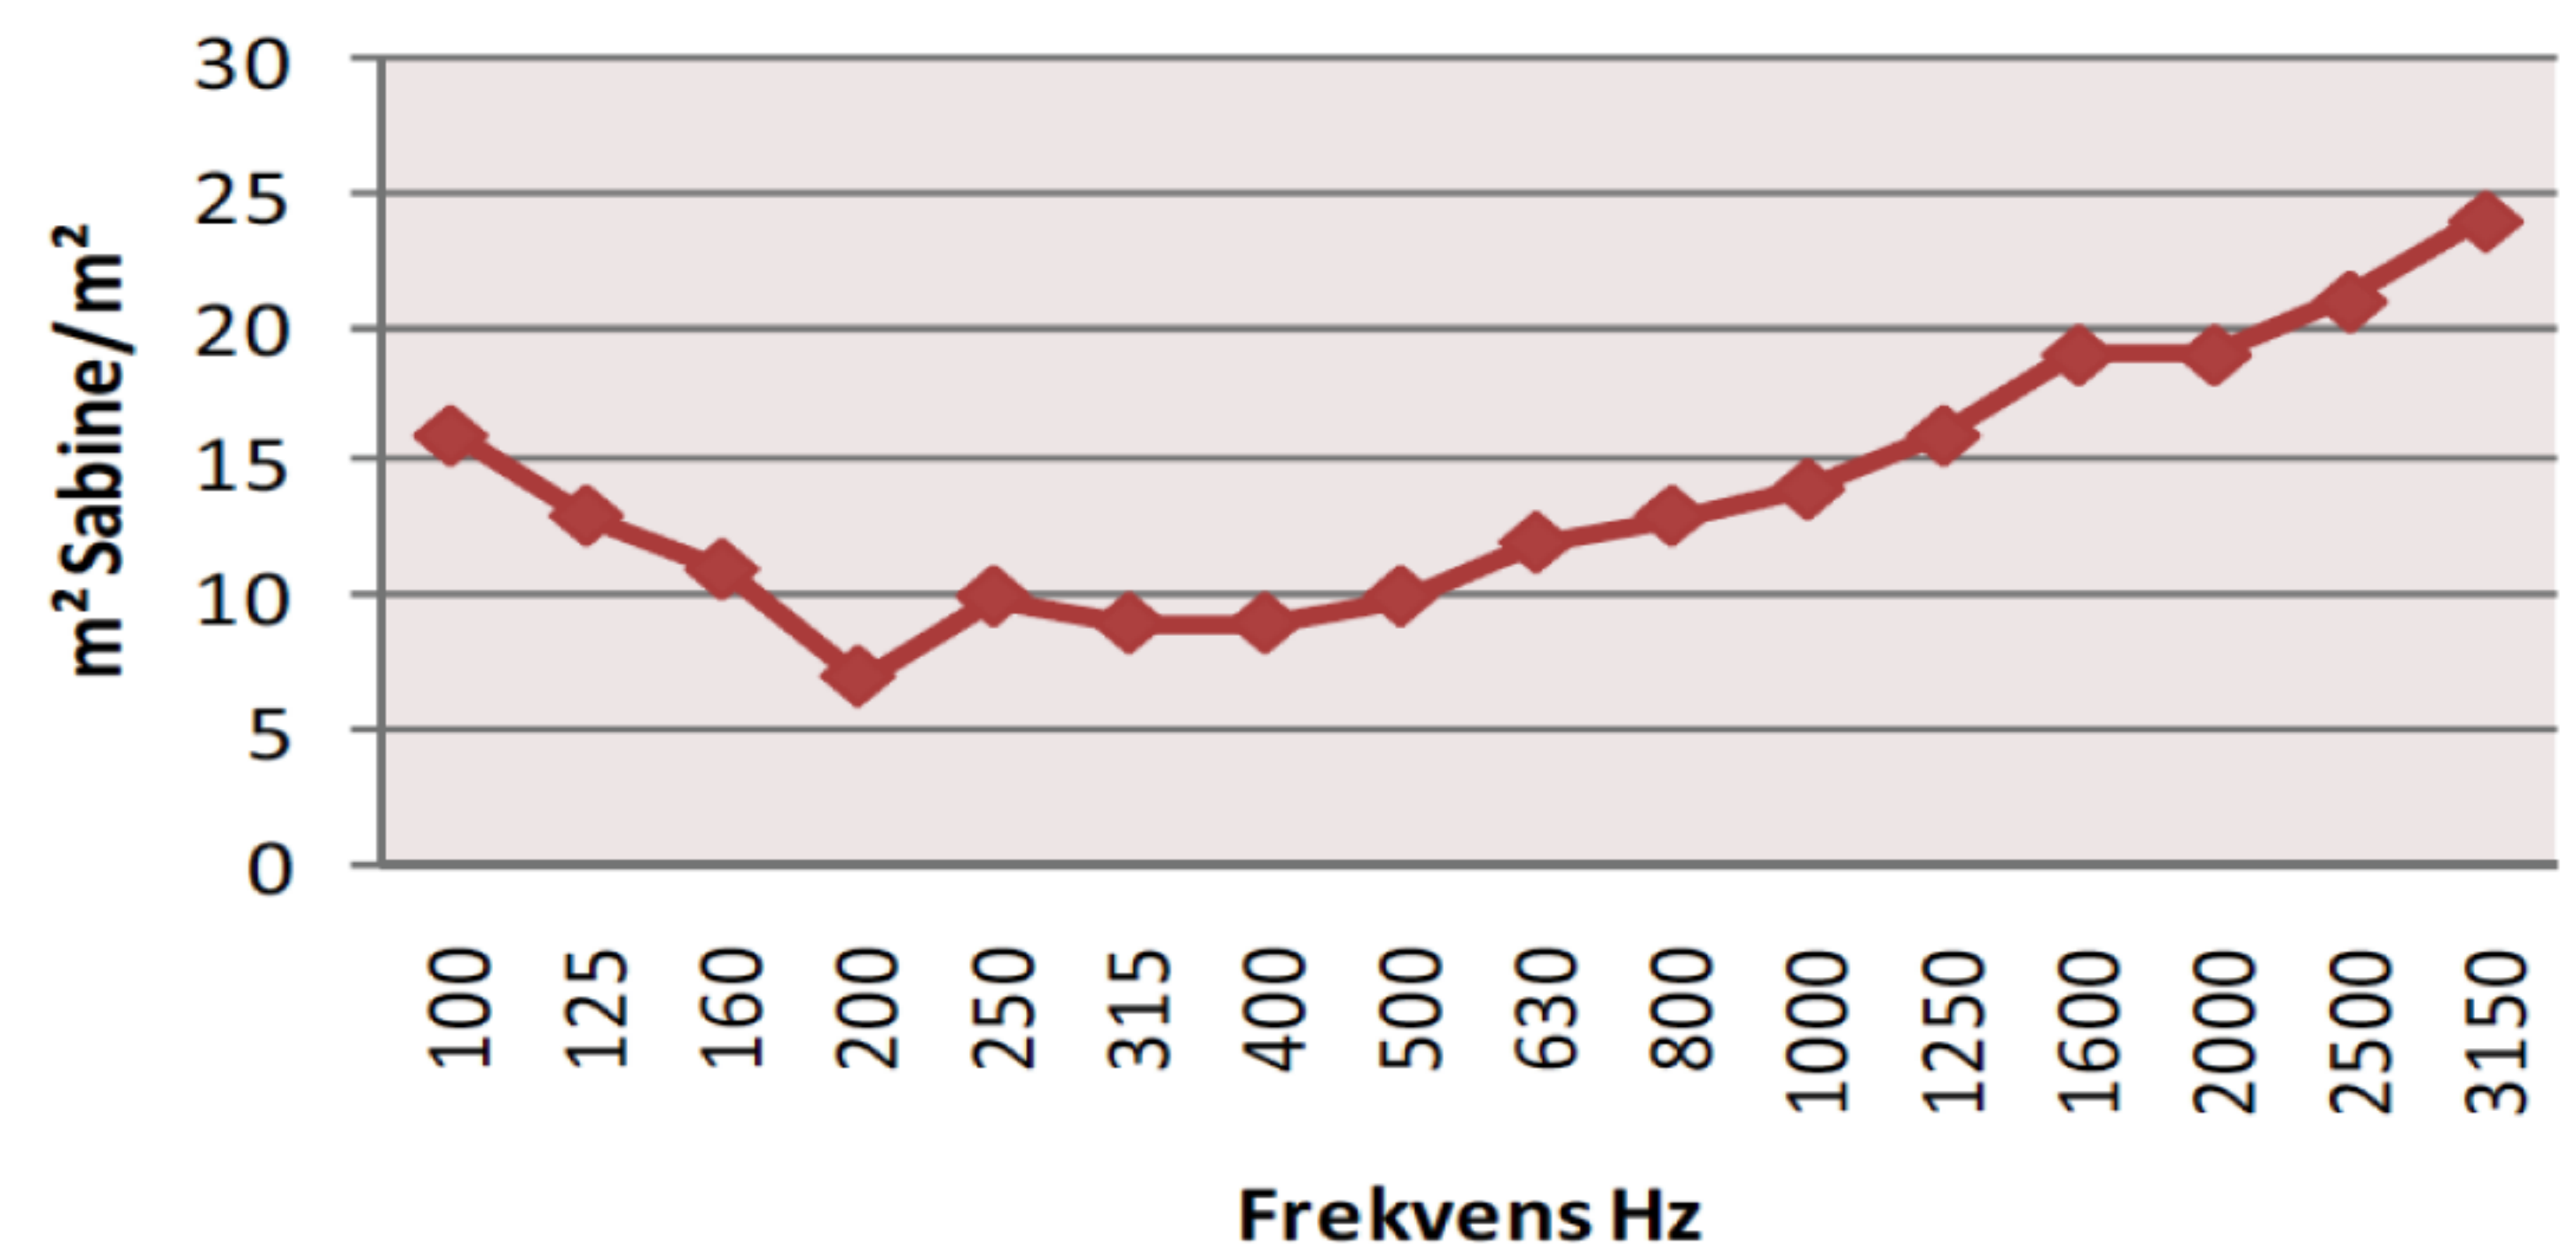

KONTORSSKÄRMAR

Ljudreduktion / Ljudabsorption

Reduktion

Skärmen kan med fördel användas för avskärmning mellan arbetsplatser och/eller som ljuddämpning av störande maskiner och dyl.

Medelreduktion R_w 15dB