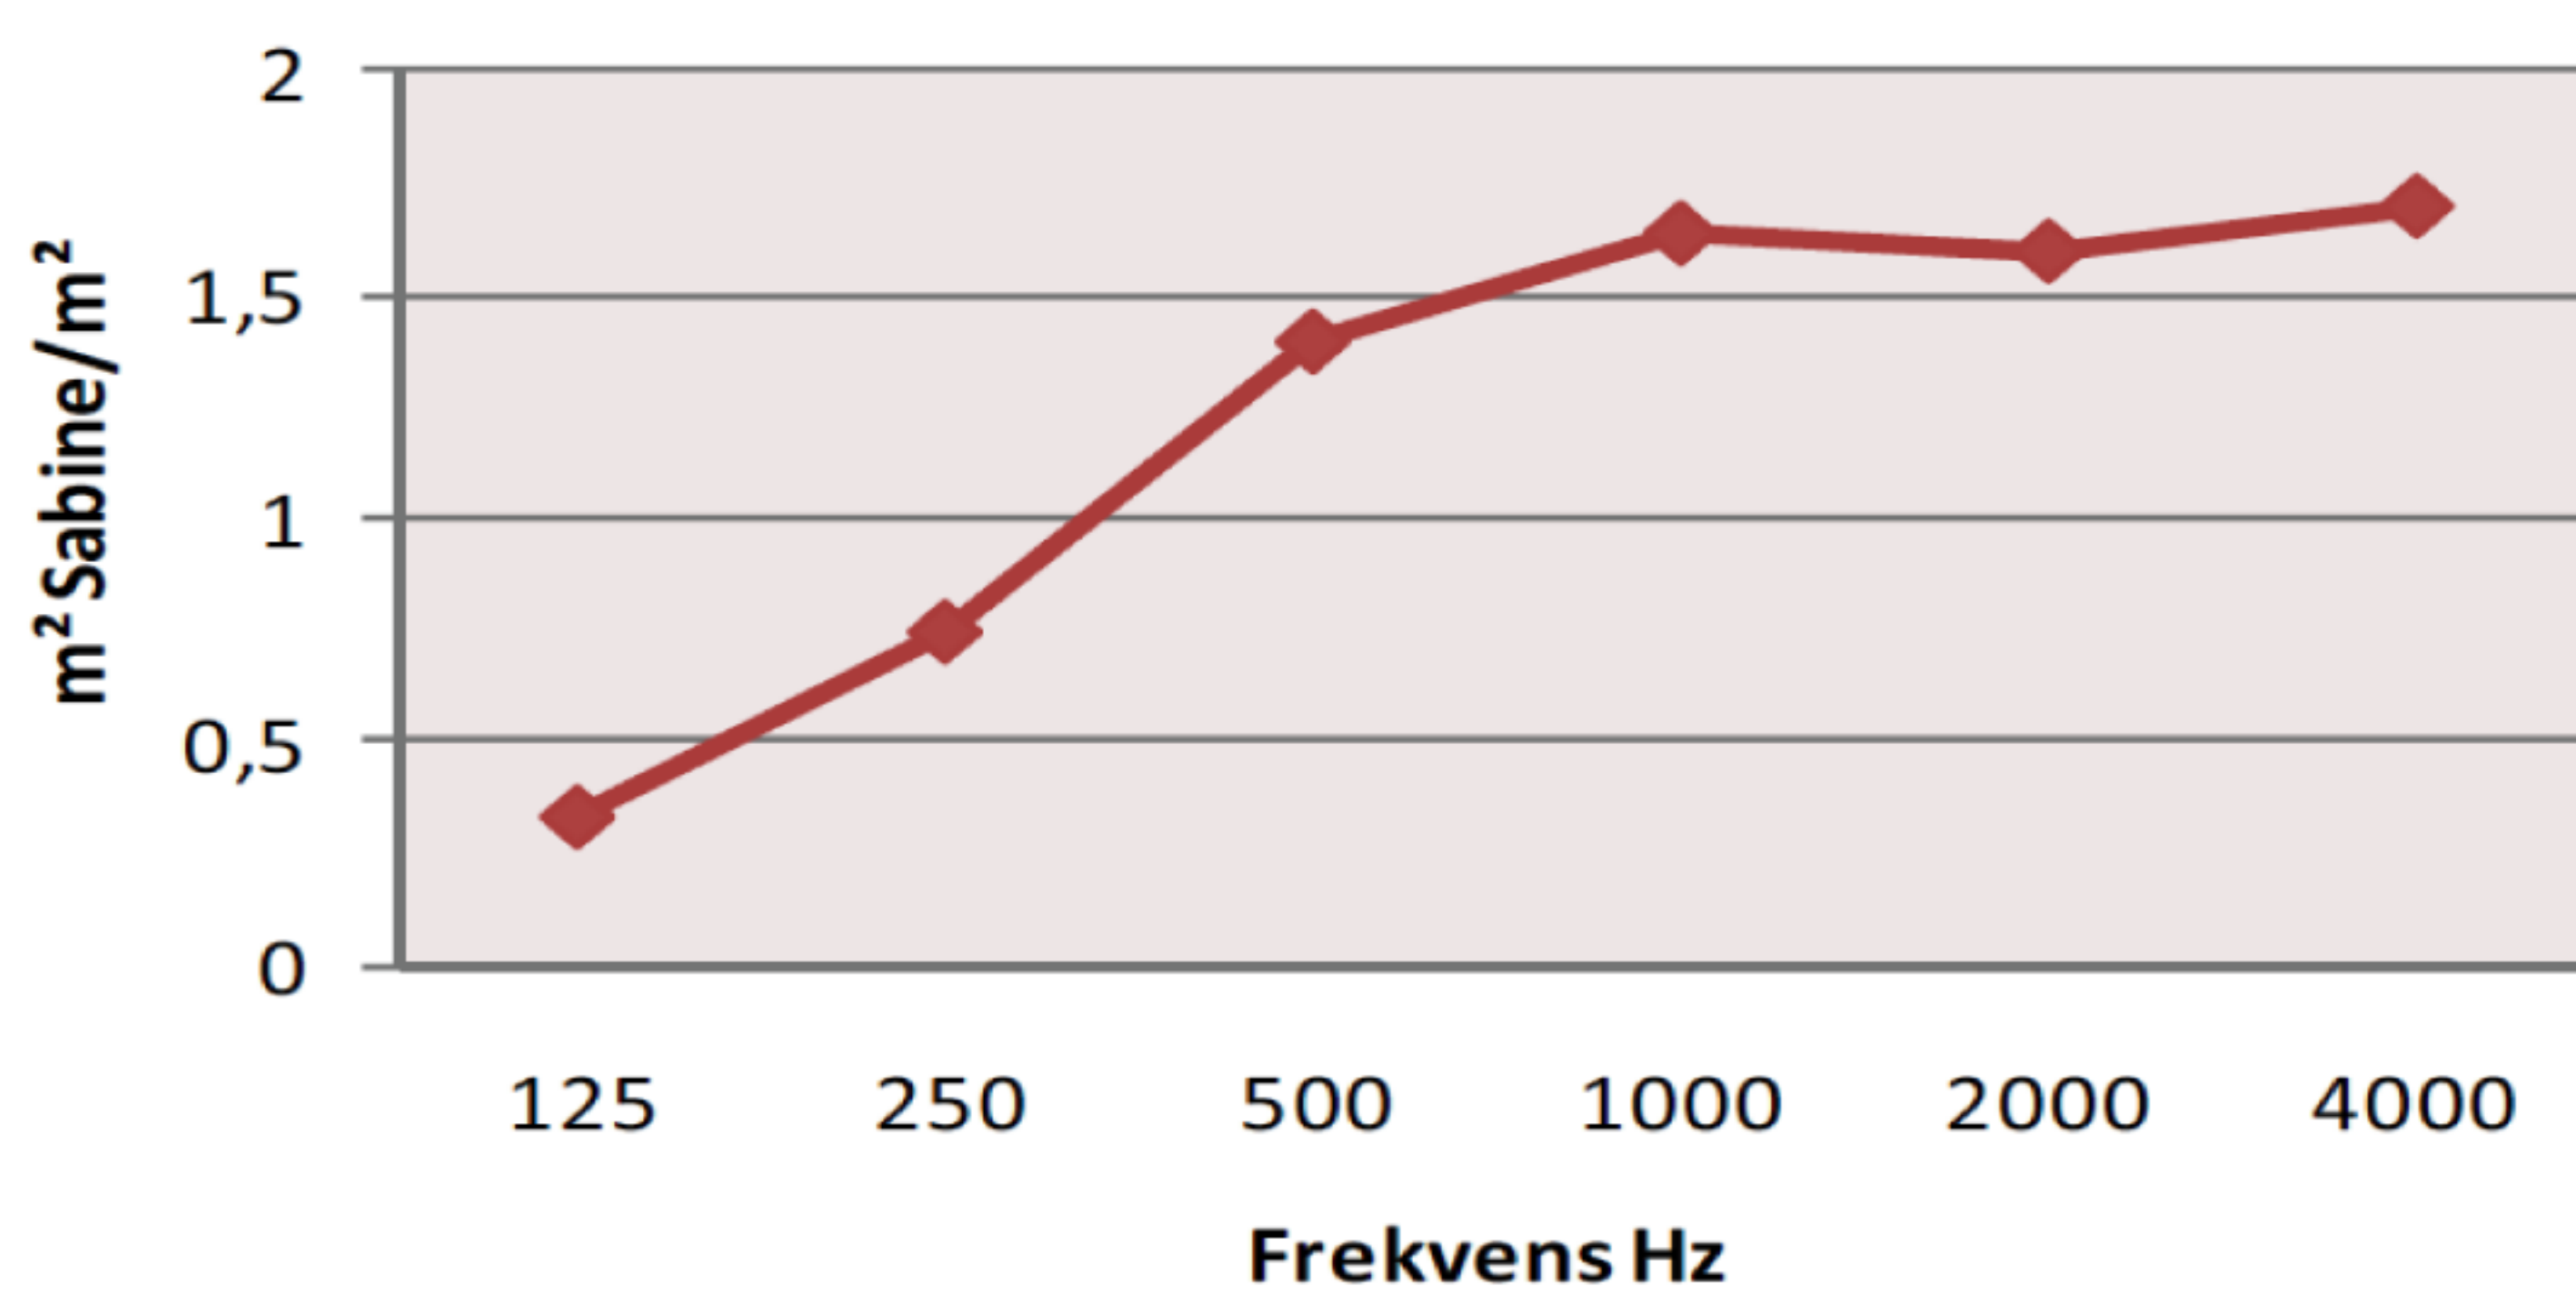

KONTORSSKÄRMAR

Ljudreduktion / Ljudabsorption

Reduktion

Skärmen kan med fördel användas för avskärmning mellan arbetsplatser och/eller som ljuddämpning av störande maskiner och dyl.

Medelreduktion R_w 15dB

Absorption

Till vänster ses ljudabsorptionen för Soft[®] Kontorsskärm.

Absoflex Soft[®] Kontorsskärm:

- Reglerbar akustik
- Avskärmning av arbetsplatser.
- Skapa det "egna" rummet.